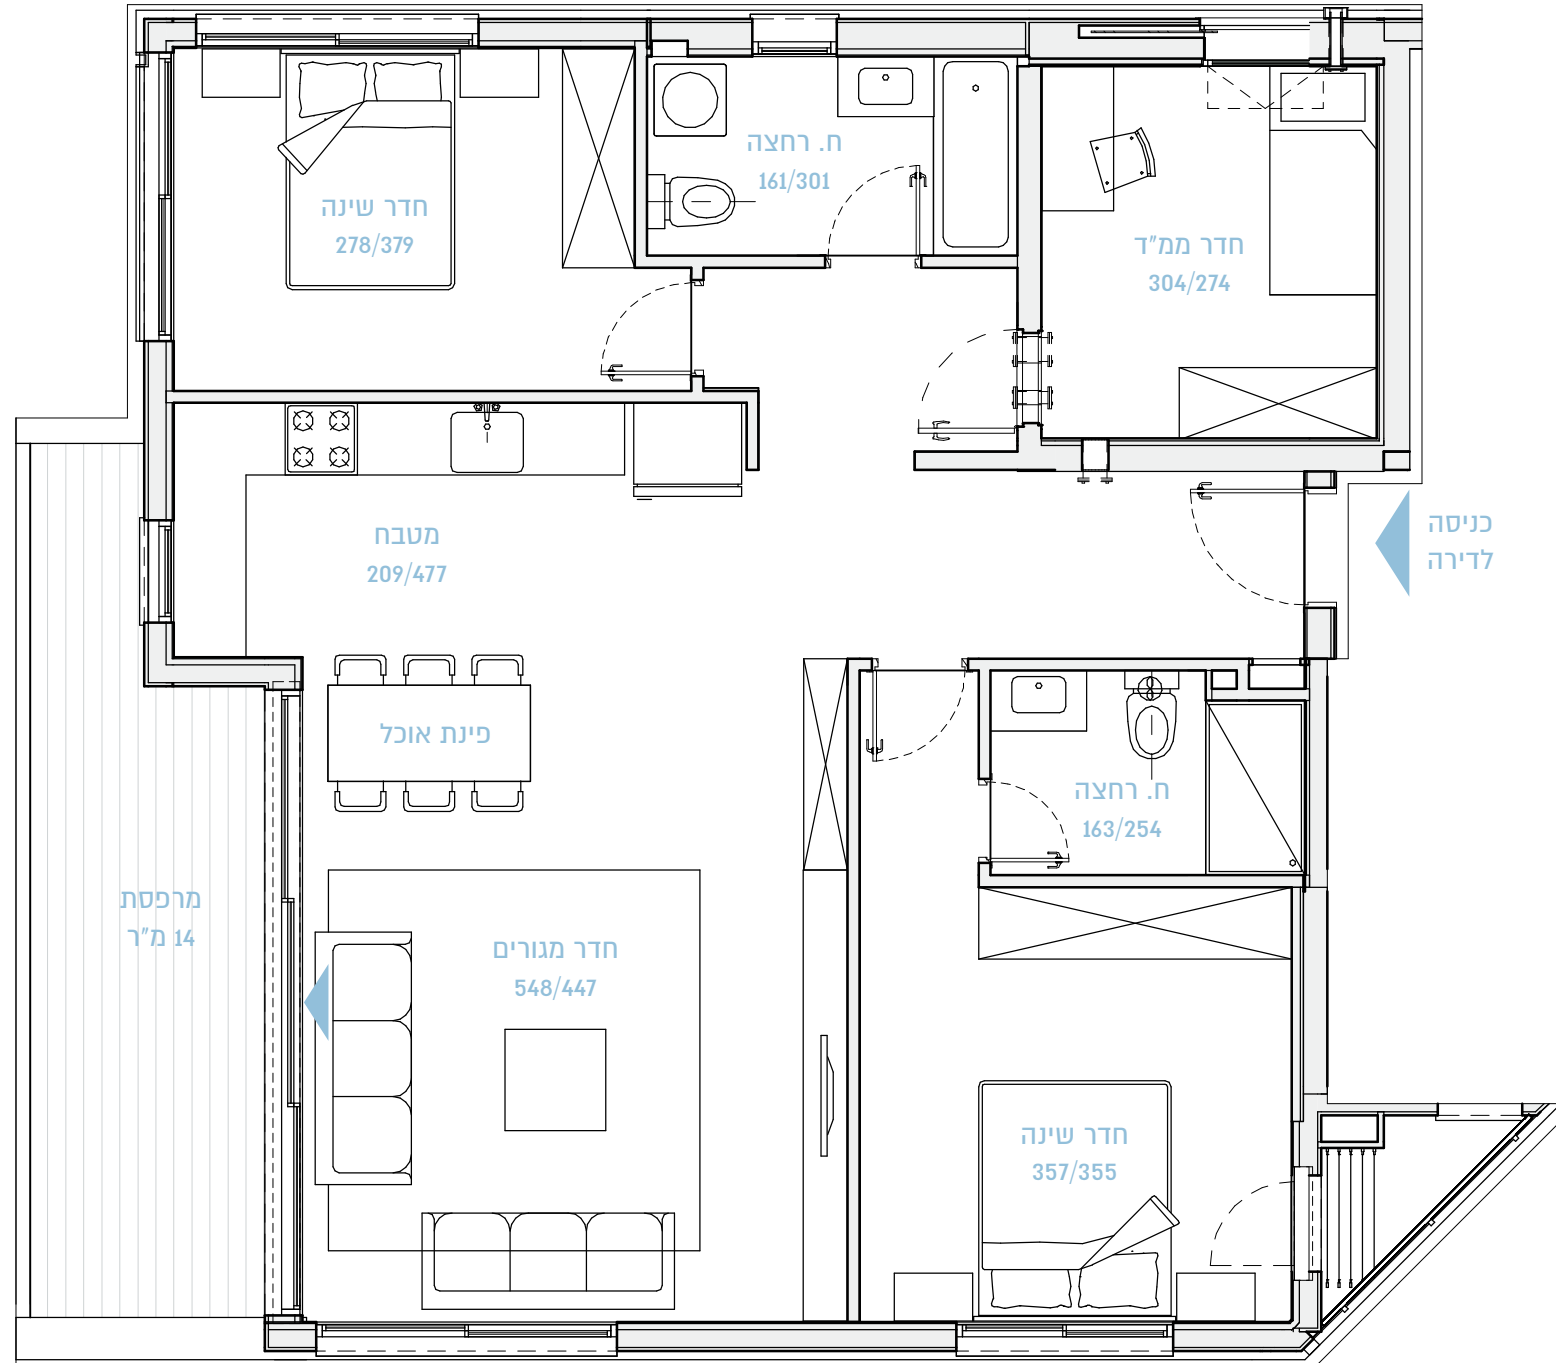

36

תל אביב בלון

BY BROSH

שטח הדירה: 104.5 מ"ר

קומה 5

שטח המרכזת: 14 מ"ר

דירה מס' 12

4 חדרים