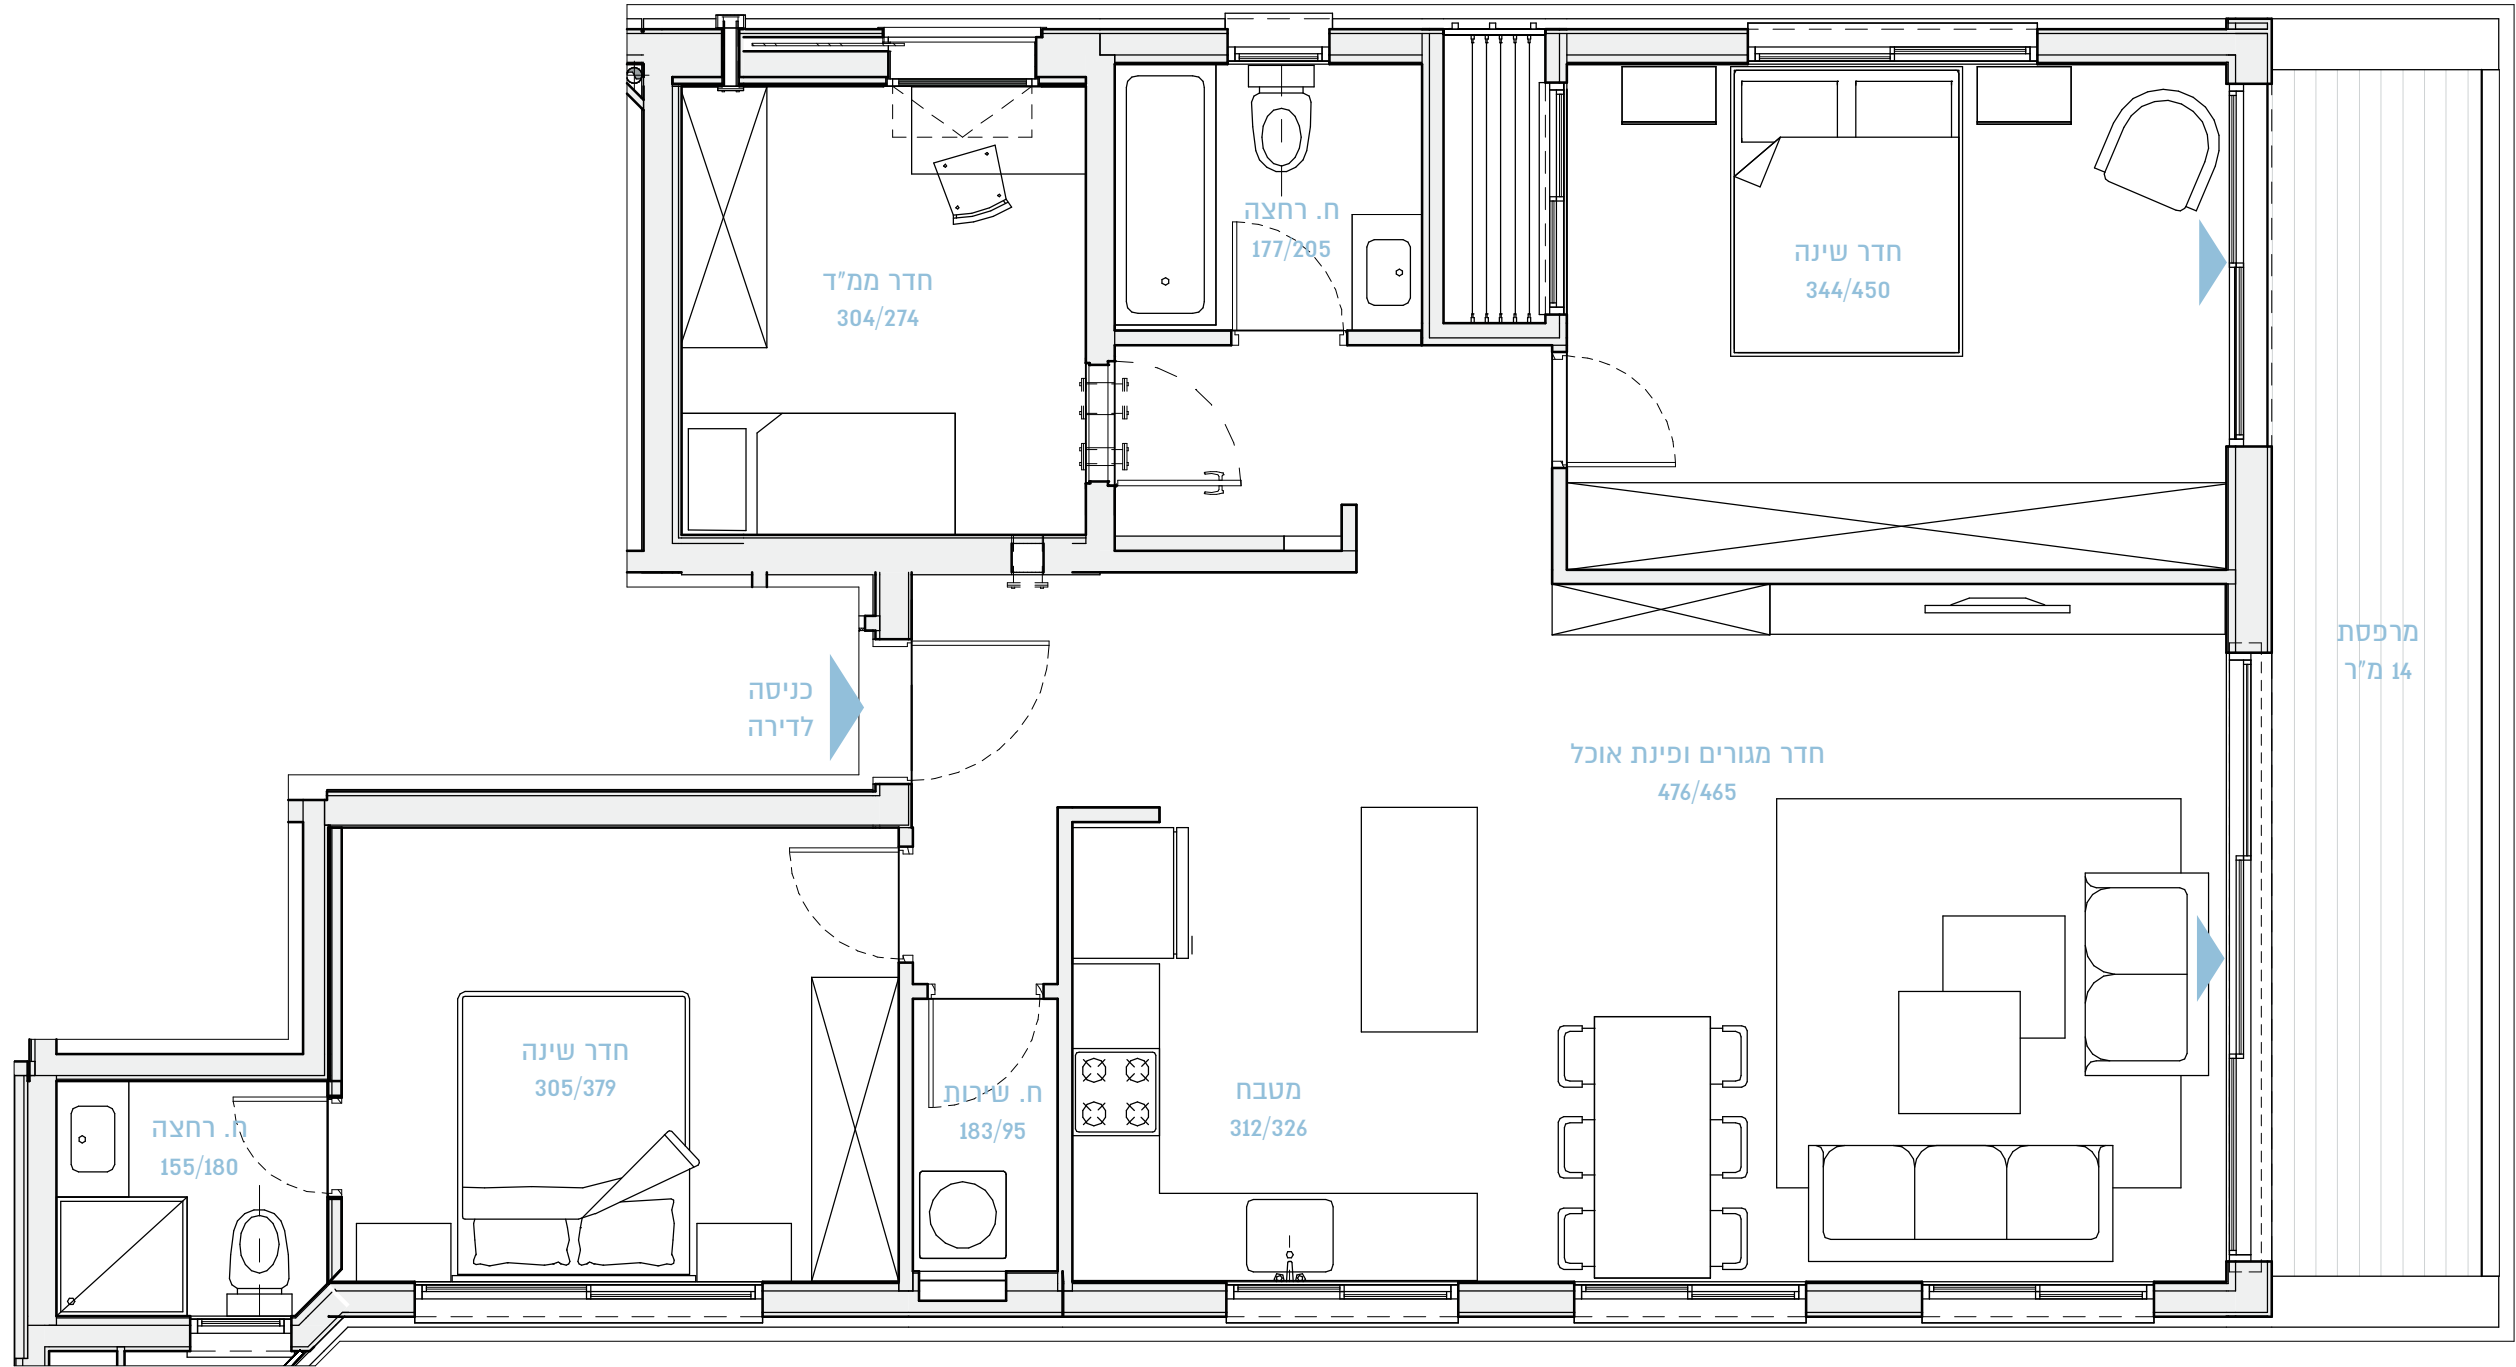

36

תל אביב בלוד

BY BROSH

שטח הדירה: 106.5 מ"ר

קומה 5

שטח המרפסת: 14 מ"ר

דירה מס' 13

4

חדרים