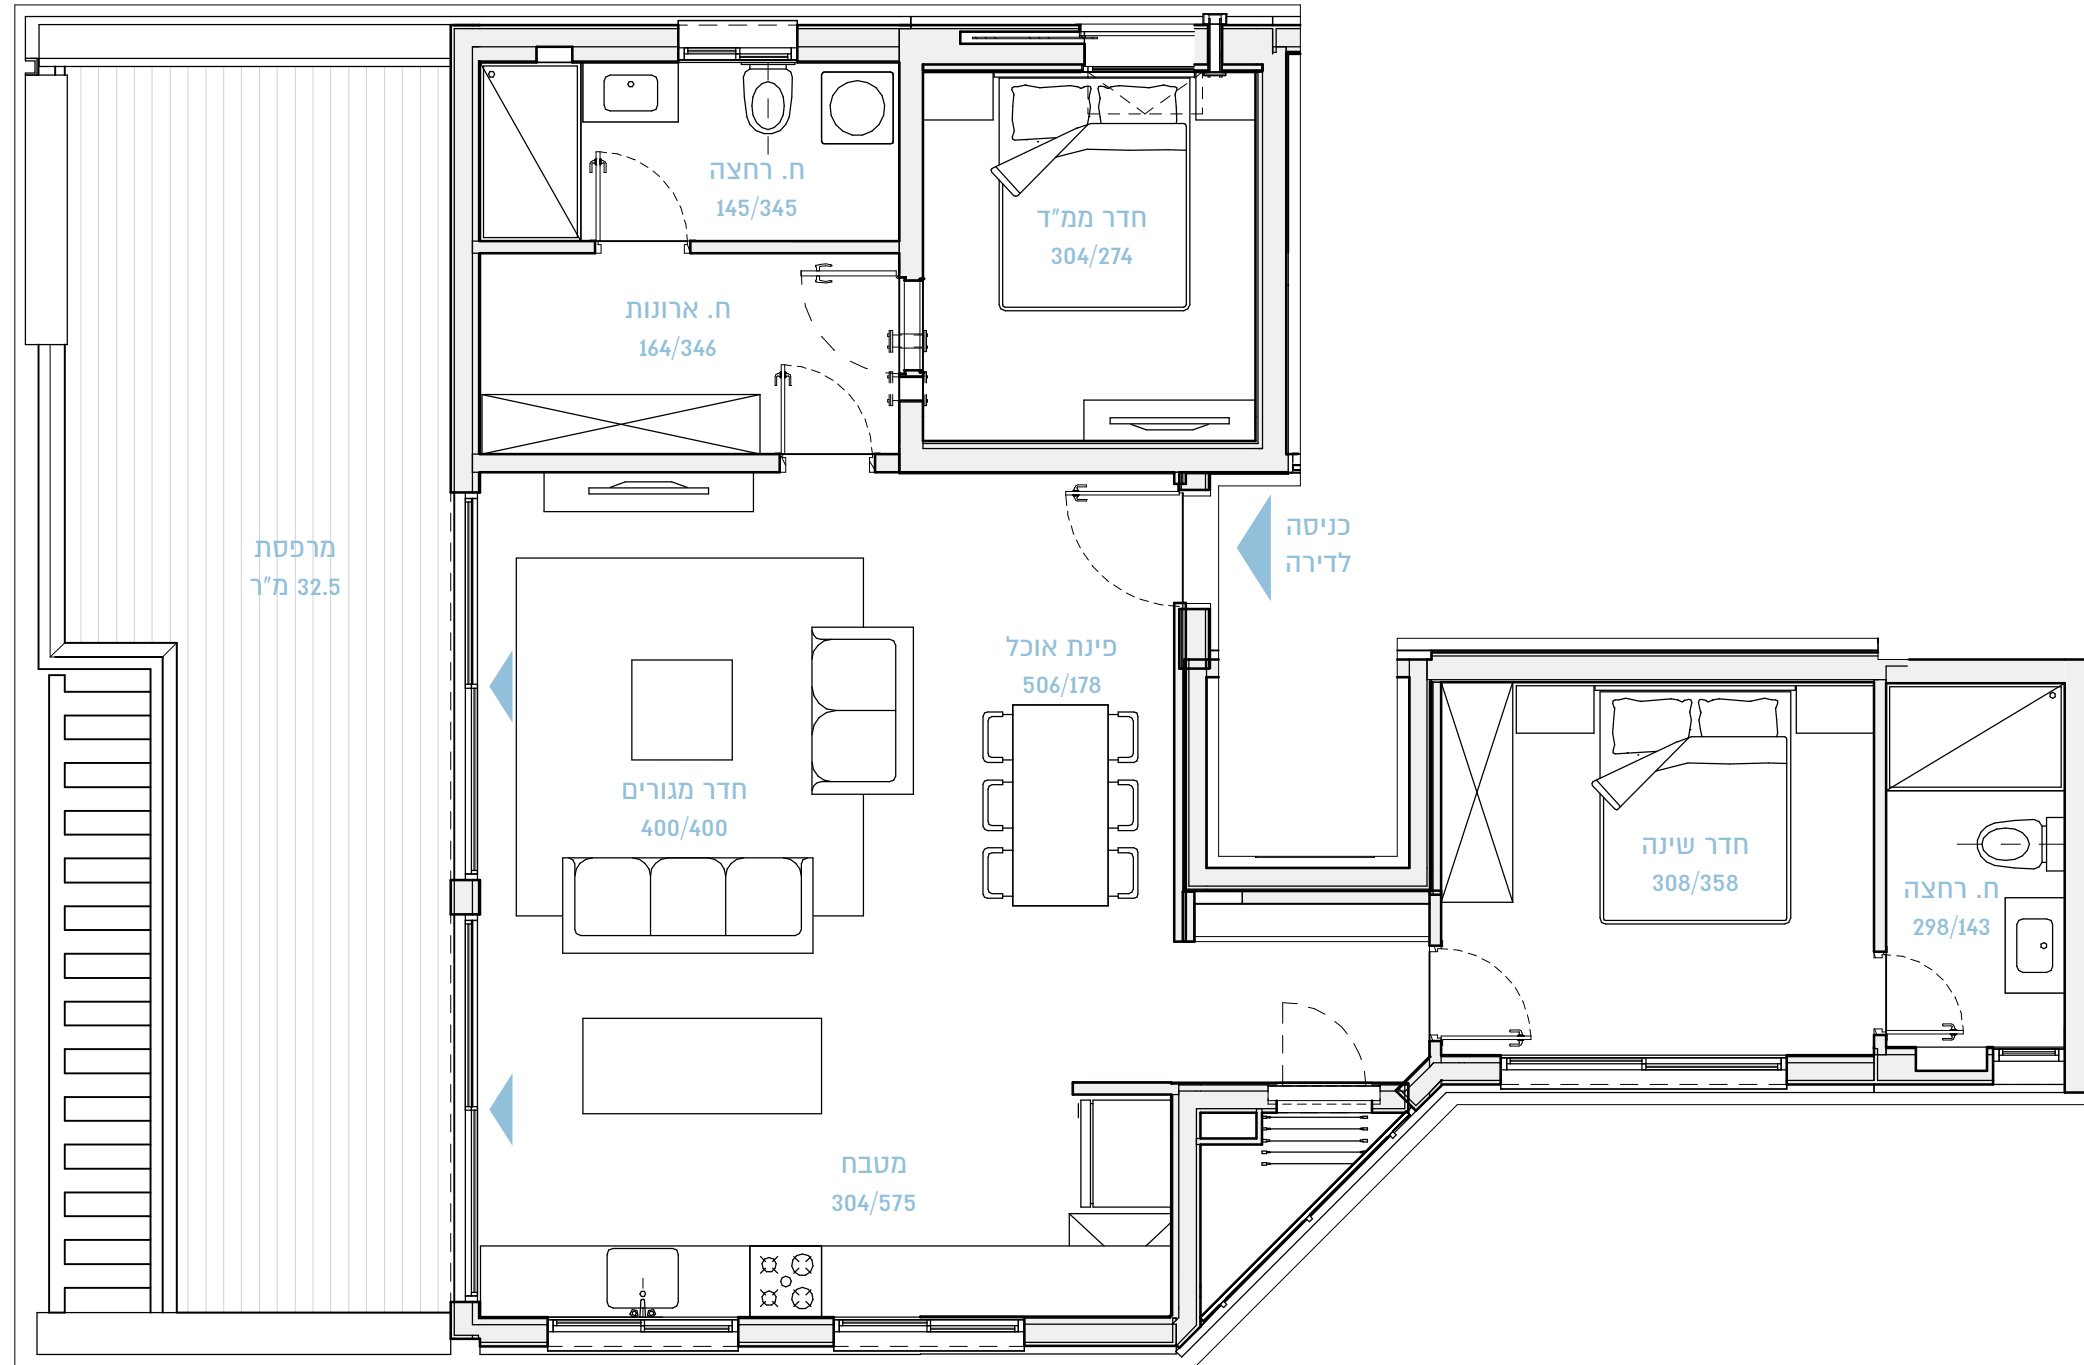

36

תל אביב בלון

BY BROSH

שטח הדירה: 95 מ"ר

קומה 6

שטח המרפסת: 32.5 מ"ר

דירה מס' 14

3

חדרים