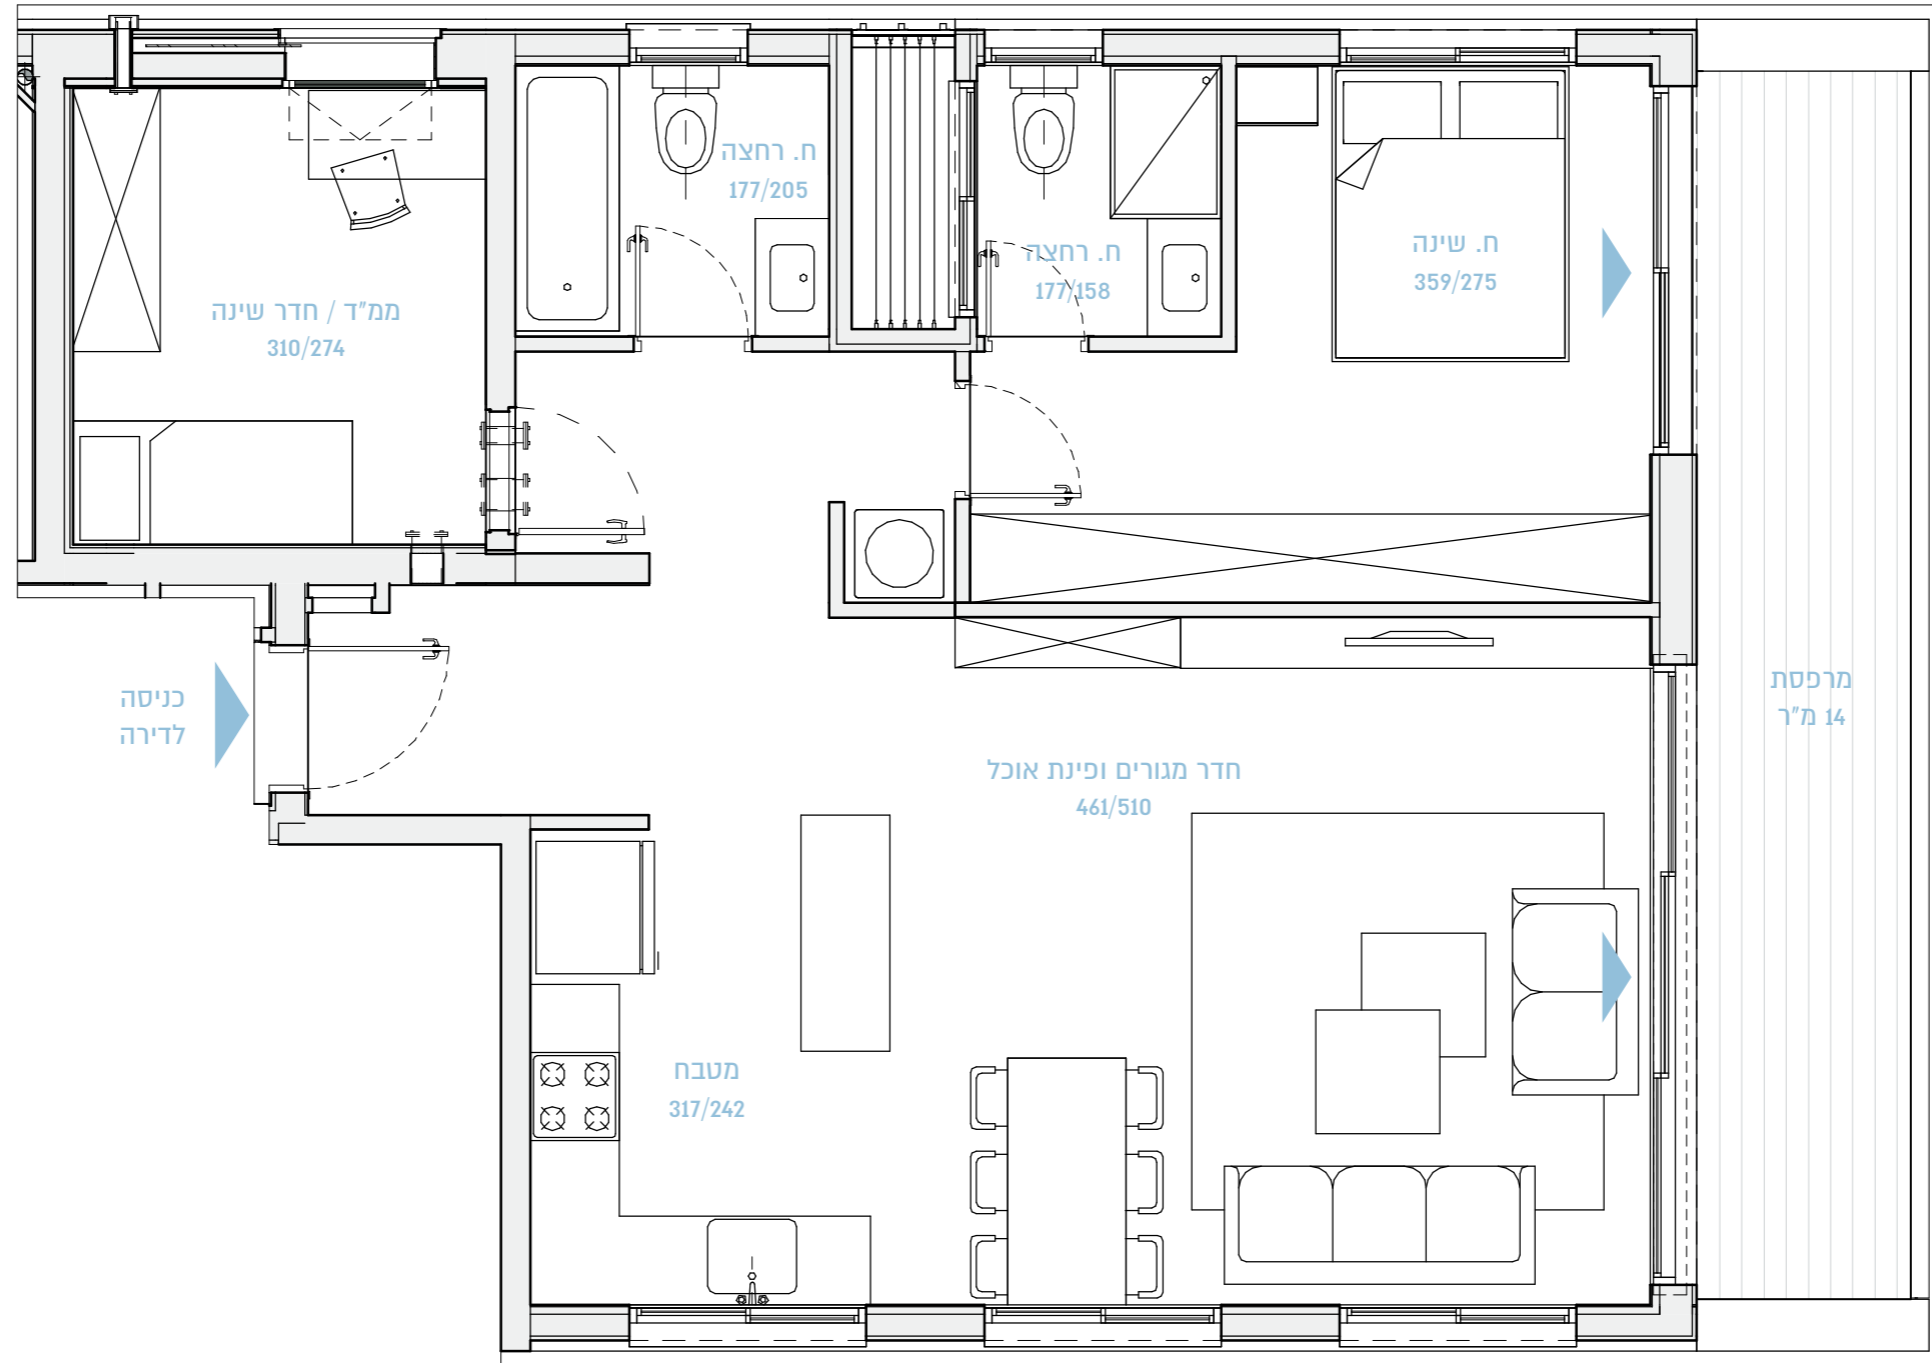

36

תל אביב בלון

BY BROSH

שטח הדירה: 83 מ"ר

קומה 6

שטח המרכסת: 14 מ"ר

דירה מס' 15

3

חדרים