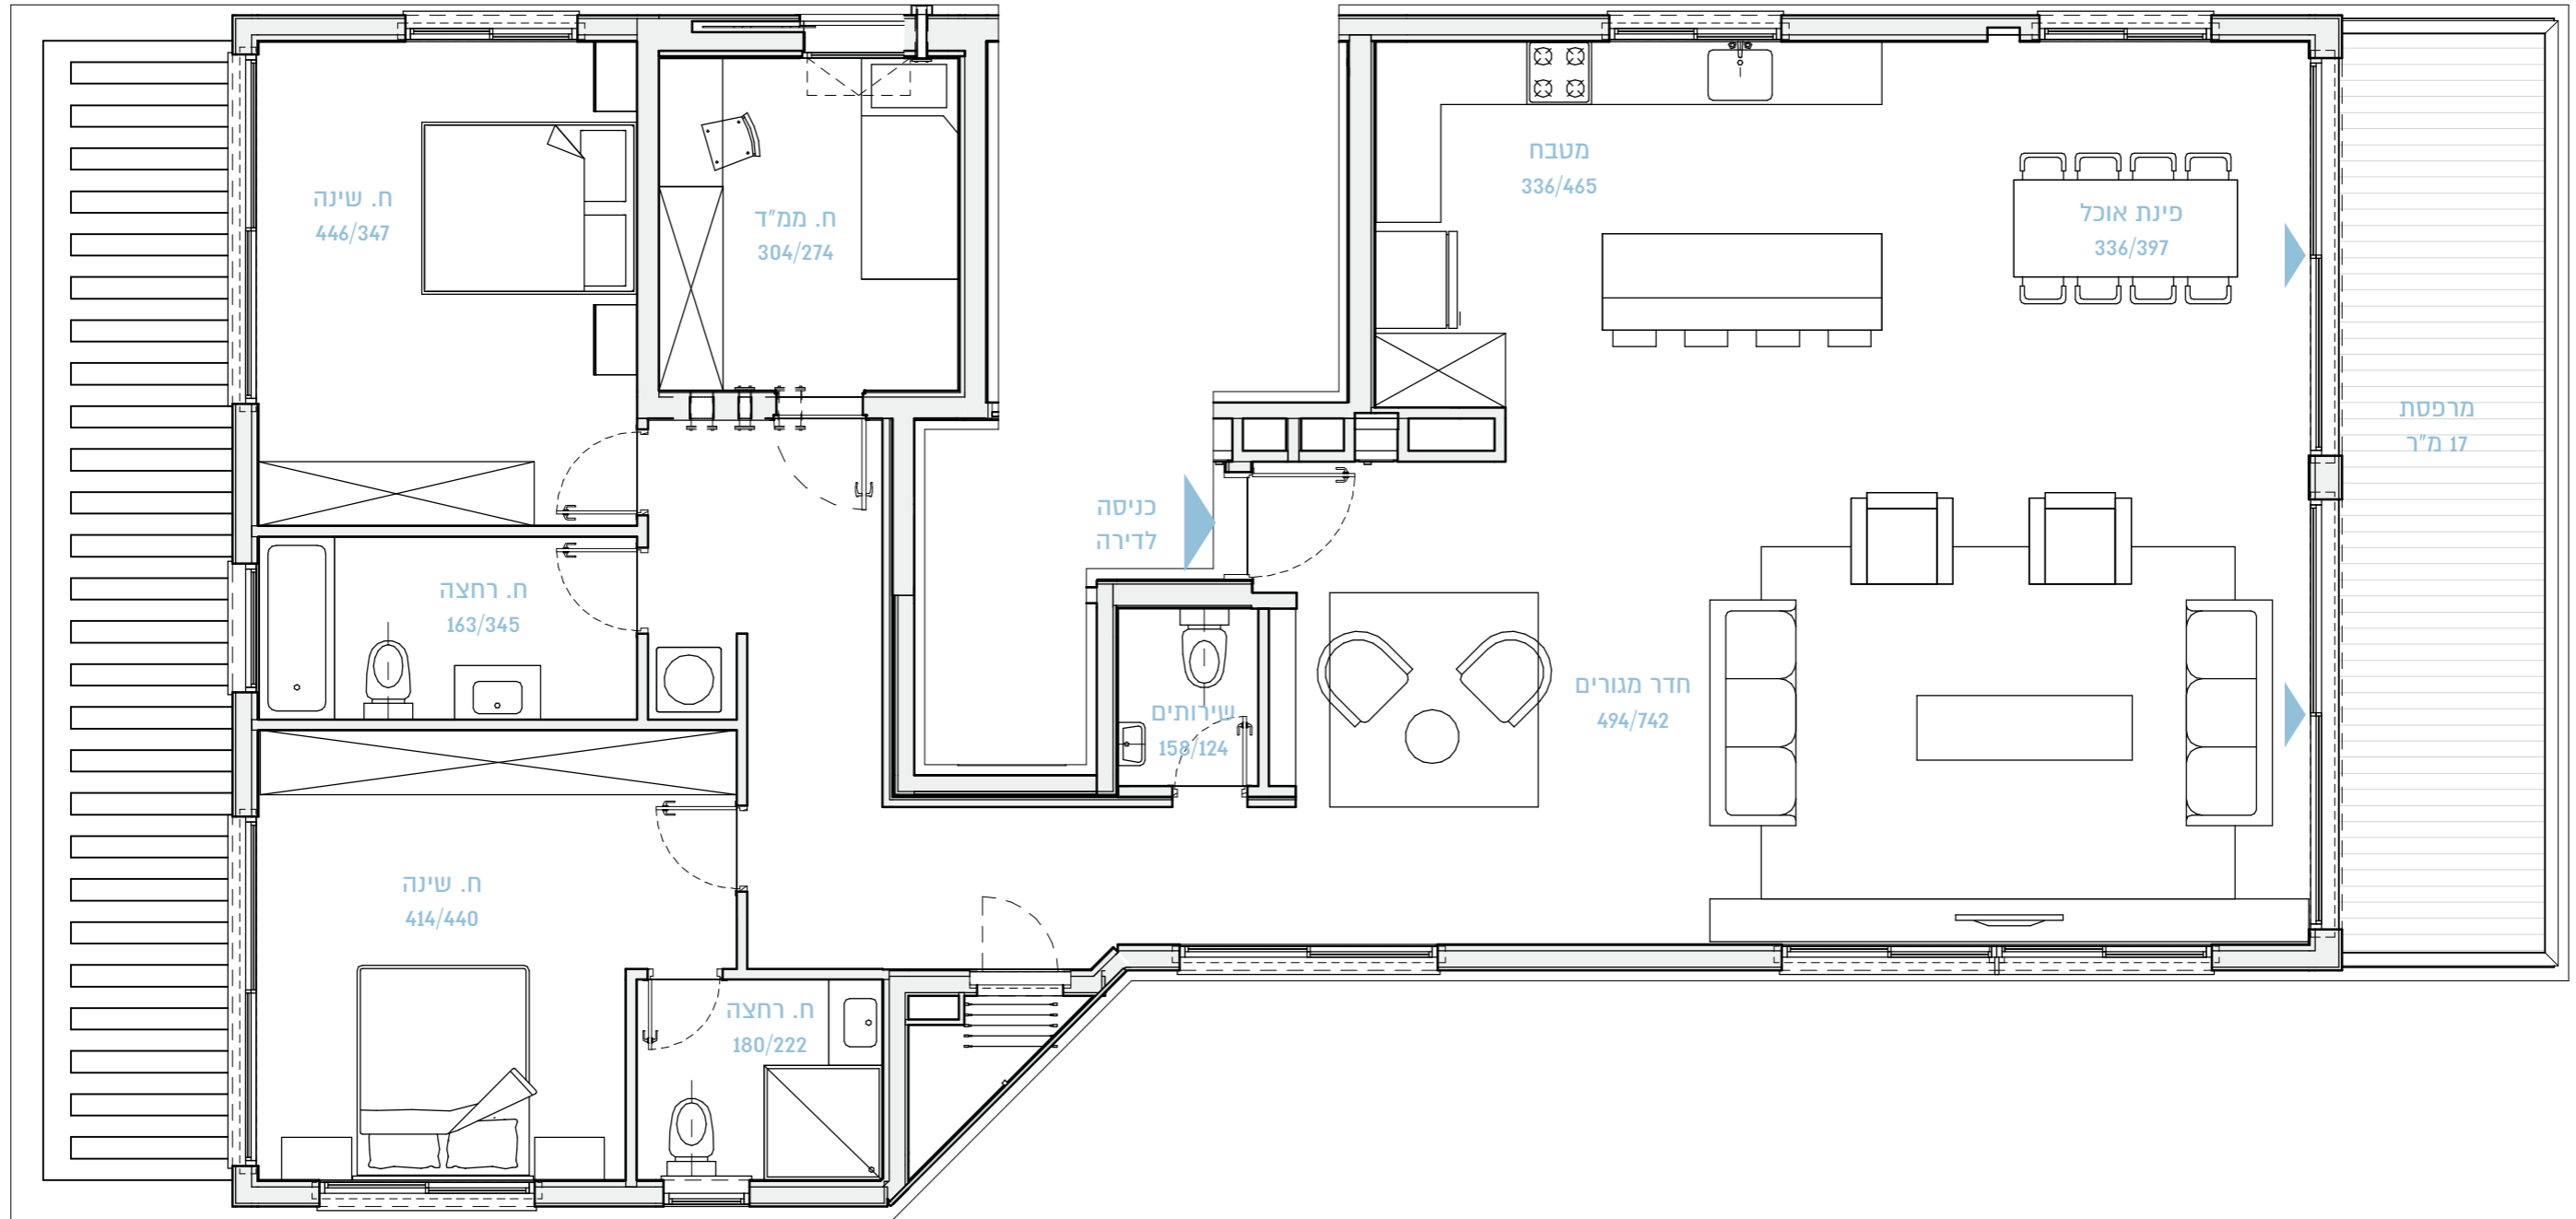

36

תל אביב בלון

BY BROSH

שטח הדירה: 166 מ"ר

קומה 7

שטח המרפסת: 17.5 מ"ר

דירה מס' 16

דירת פנטהאוז