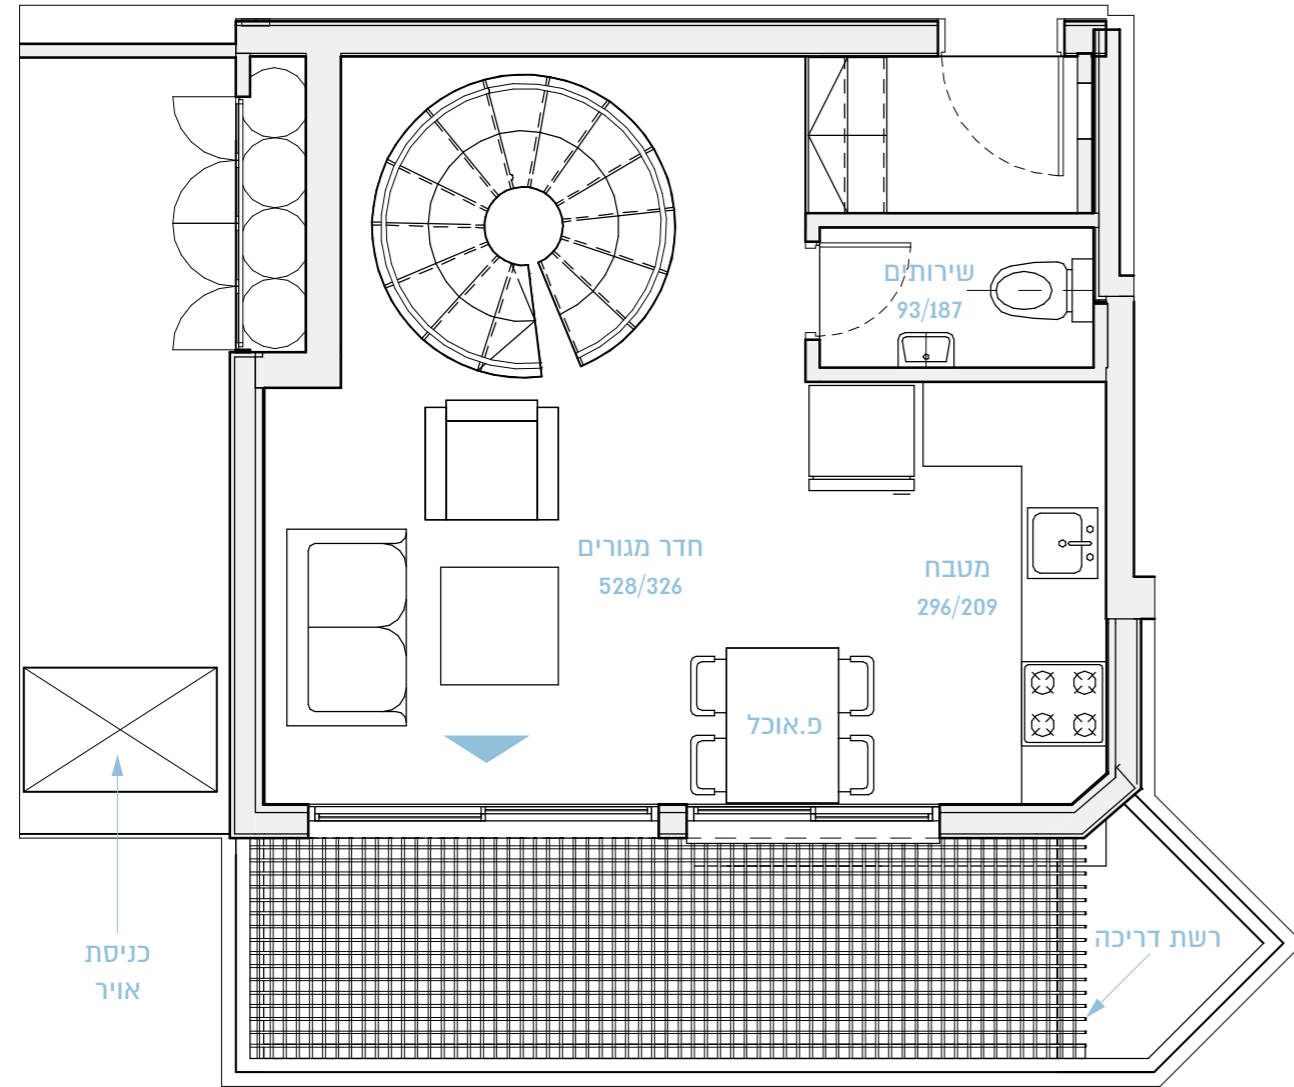

36

תל אביב בלוד

BY BROSH

קרקע

מרתף

שטח הדירה: 34.5+33 מ"ר

קומות מרתף, קרקע

דופלקס
גן

שטח החצר: 10 מ"ר

דירה מס' 1