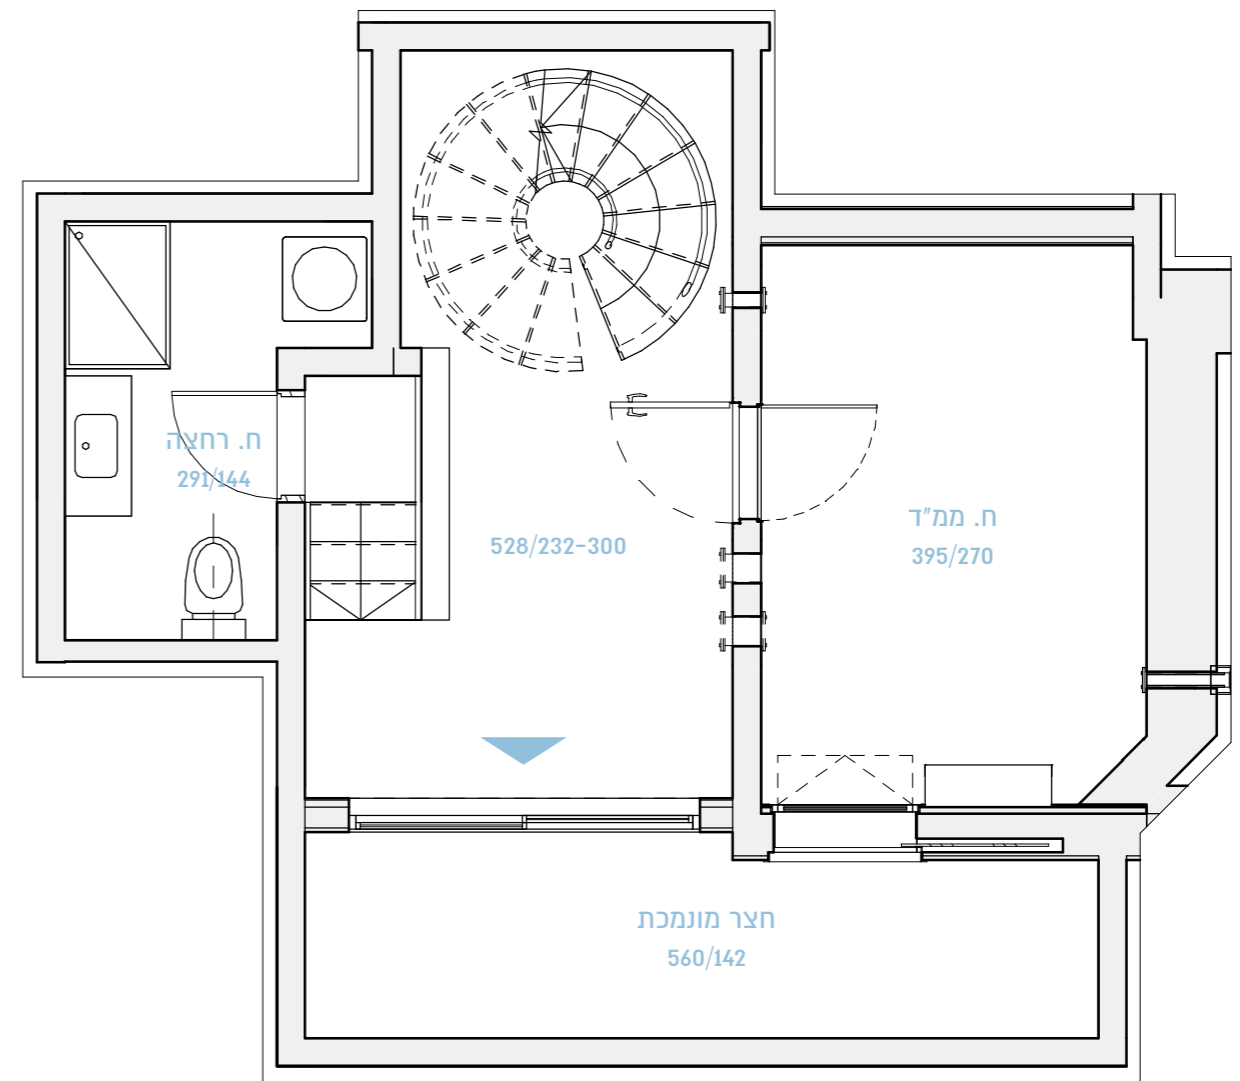

36

תל אביב בלוד

BY BROSH

קרקע

מרתף

שטח הדירה: 34.5+33 מ"ר

קומות מרתף, קרקע

דופלקס
גן

שטח החצר: 10 מ"ר

דירה מס' 1