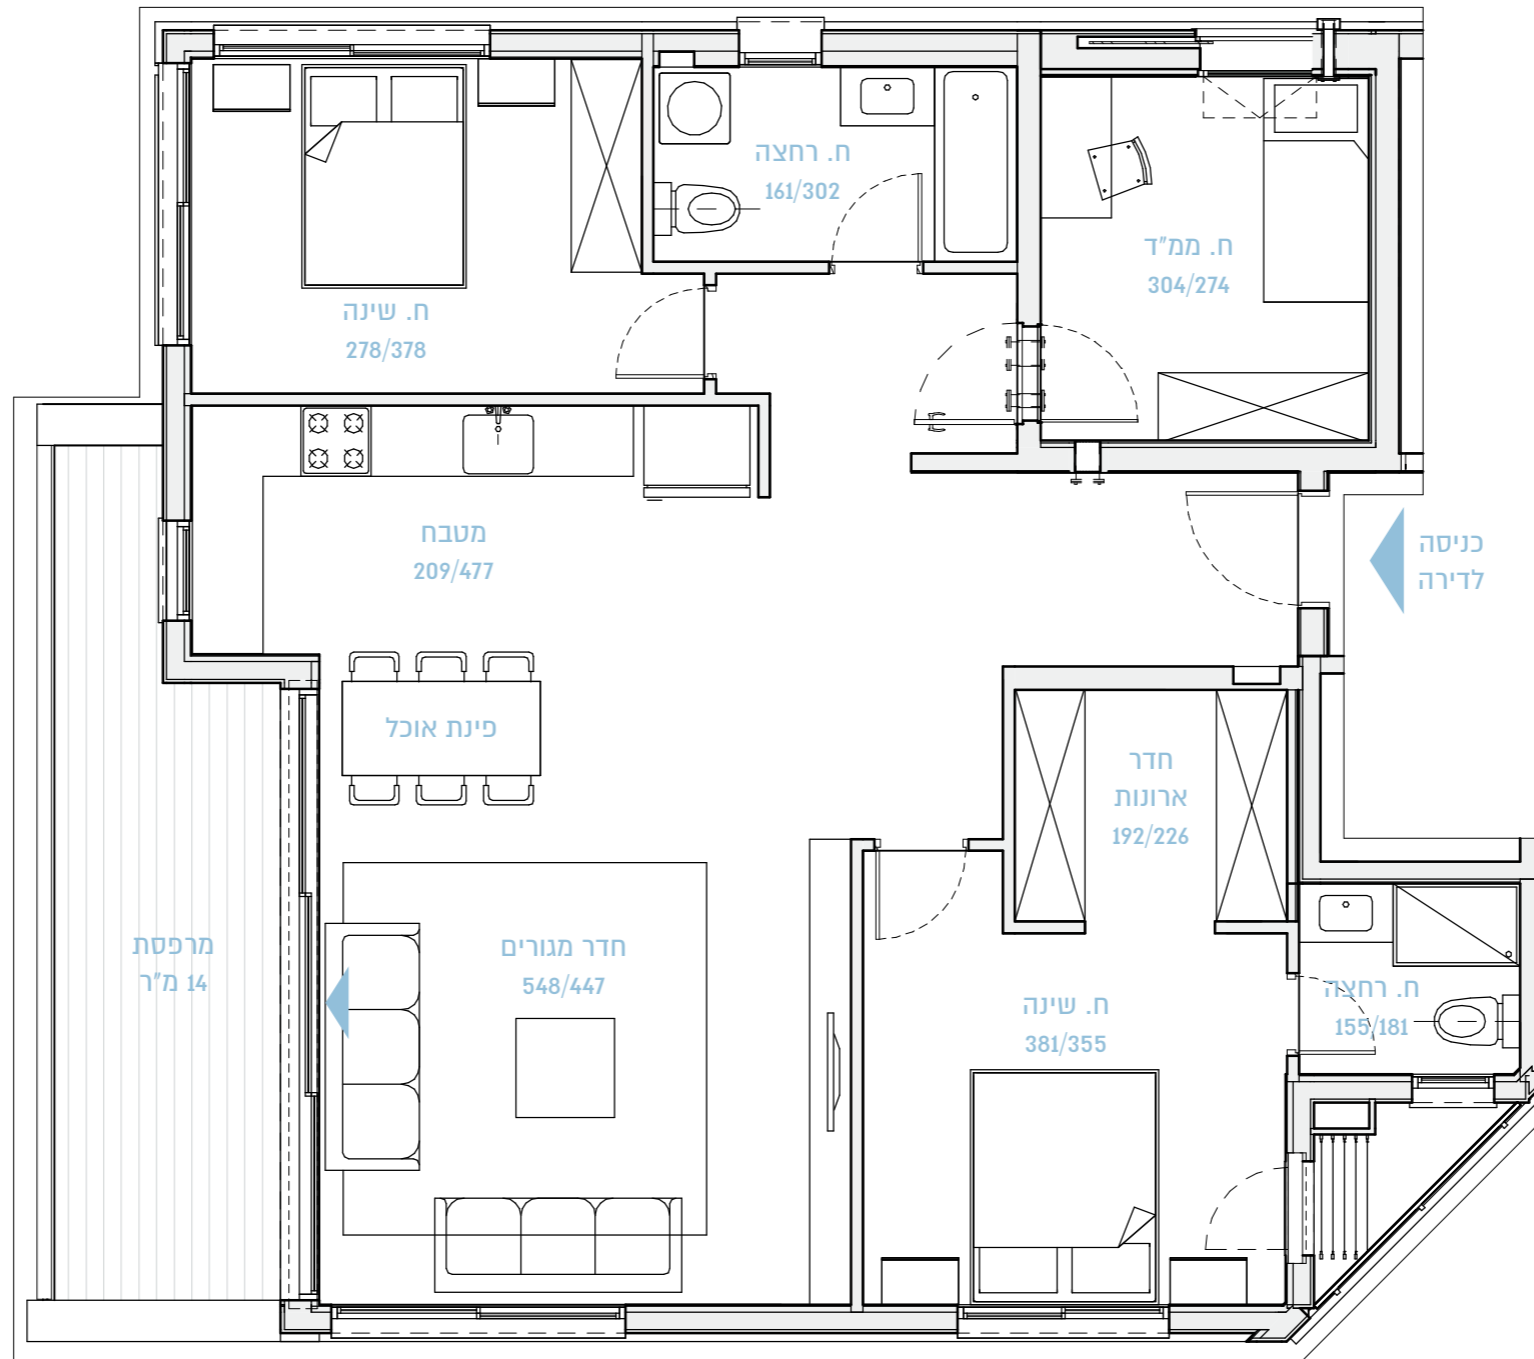

36

תל אביב בלון

BY BROSH

שטח הדירה: 108.5 מ"ר

קומה 1

שטח המרפסת: 14 מ"ר

דירה מס' 3

4
חדרים