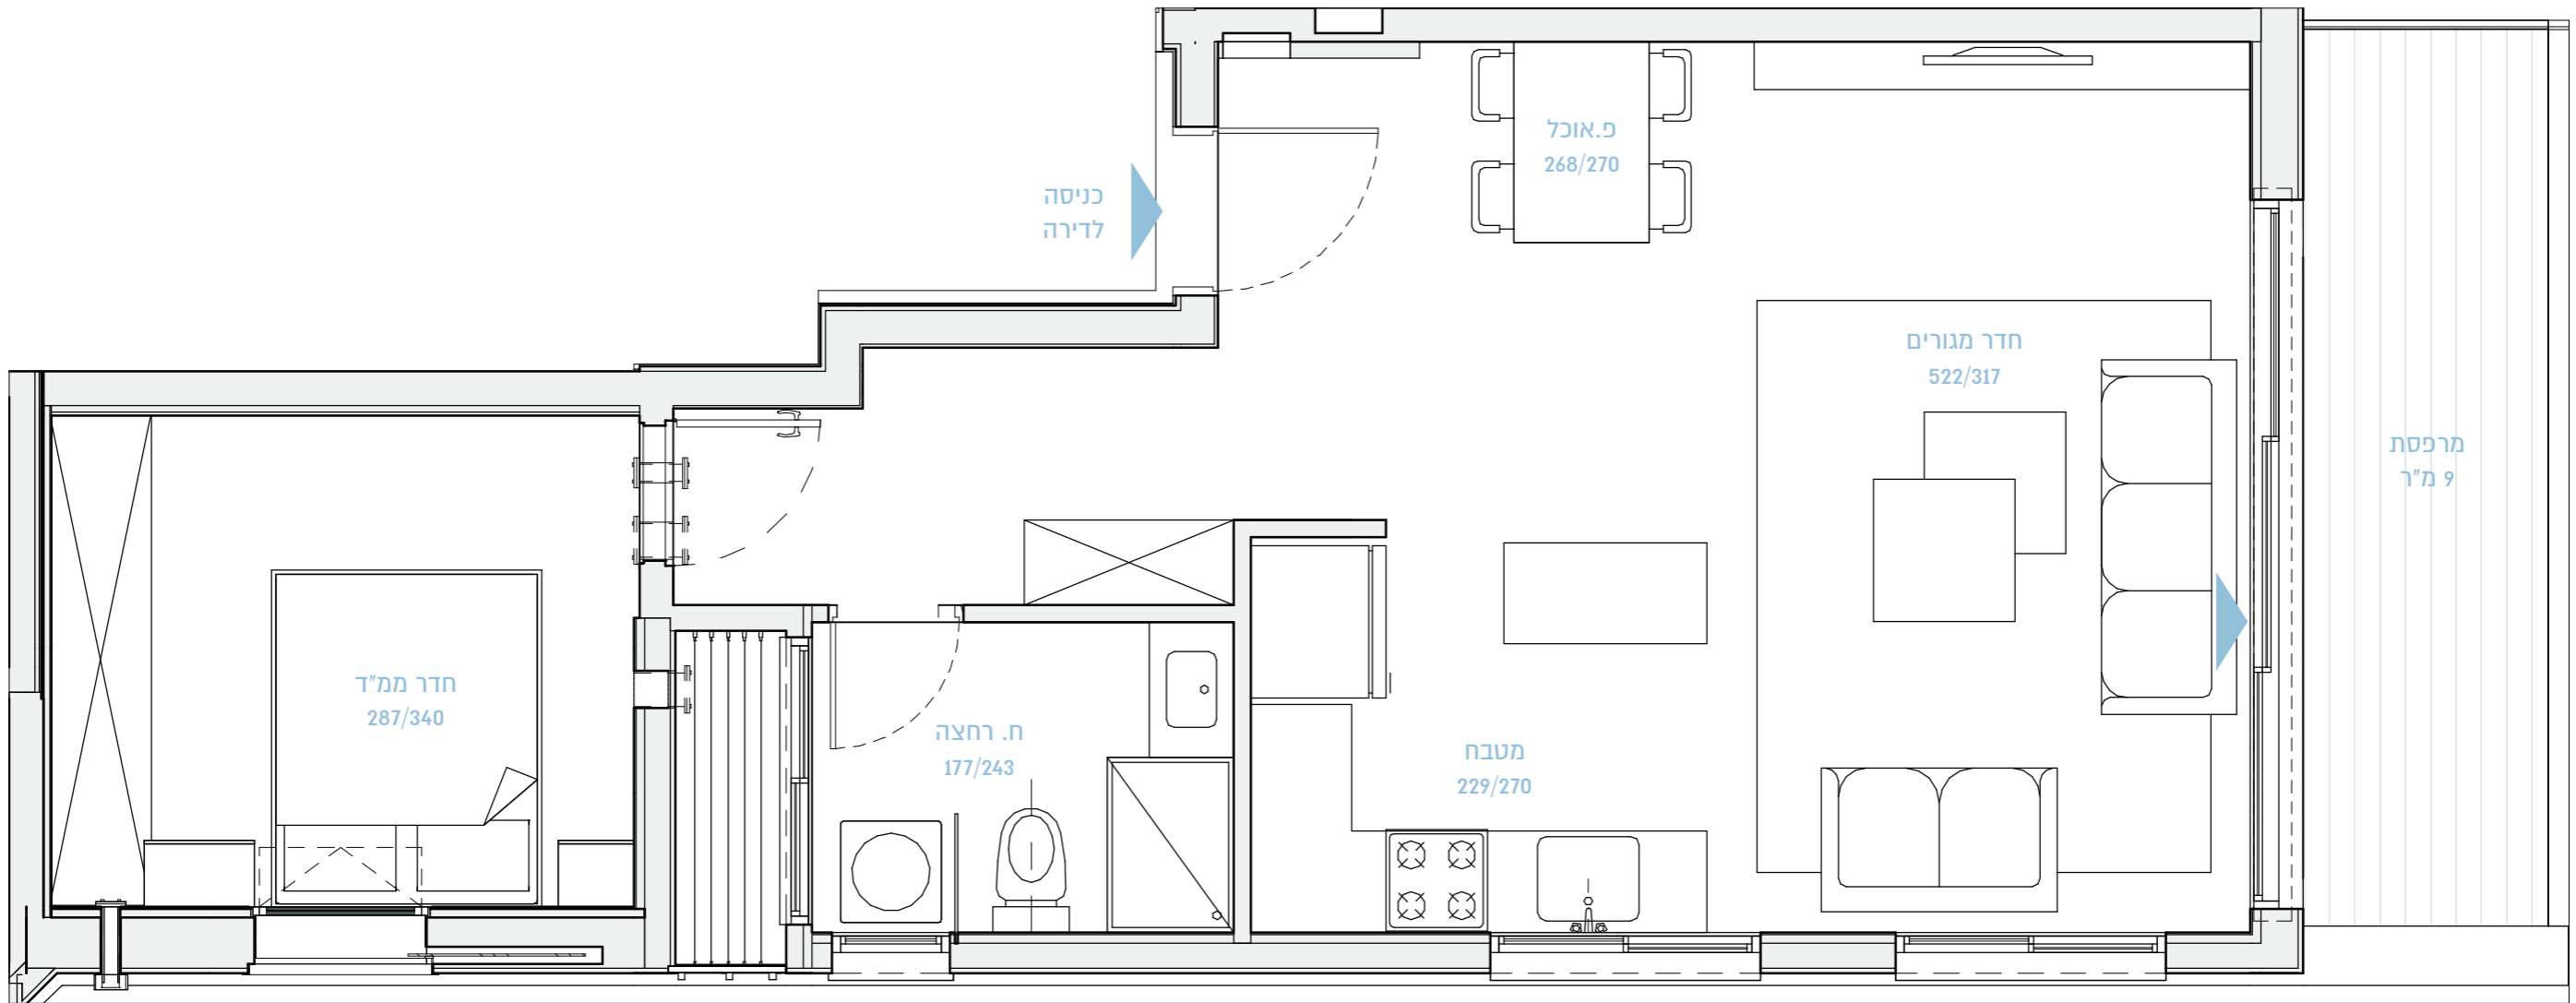

36

תל אביב בלון

BY BROSH

שטח הדירה: 60.5 מ"ר

קומה 1

שטח המרפסת: 8.5 מ"ר

דירה מס' 4

2

חדרים